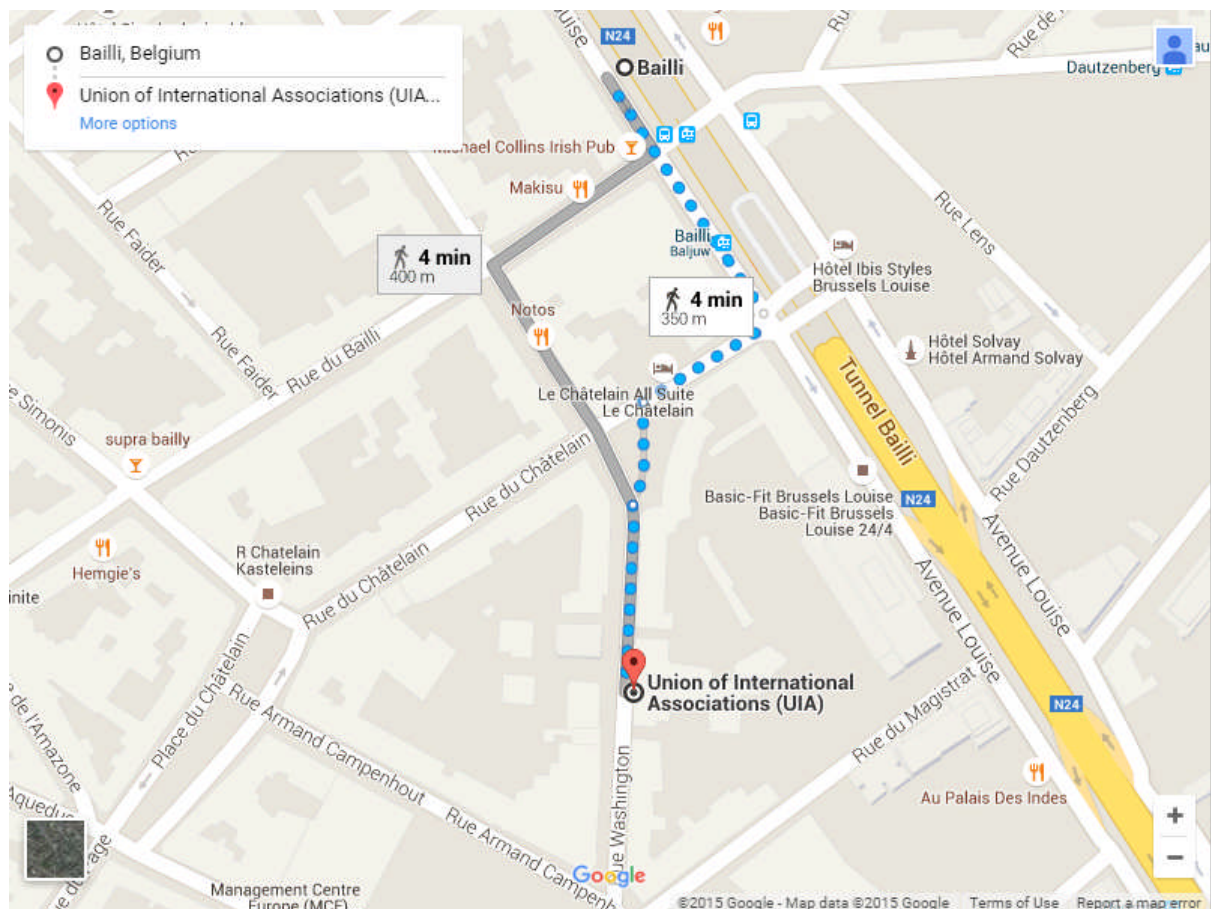

Hoe ons te vinden?

De regionale workshop over elektronisch toezicht in België gaat door in het Maison des Associations Internationales, zaal Washington.

Adres

Maison des Associations Internationales, Washingtonstraat 40, 1050 Brussel, België.

Vervoer

De dichtst bijzijnde bus- of tramhalte is 'BAILLI', die zich bevindt op 3-5 minuten wandelafstand van de conferentiezaal bevindt (Tram 81/93/94 en bus 54). Het dichtst bijzijnde metro station is 'LOUISE', dat zich op 20 wandelafstand van de conferentiezaal bevindt. Voor een routeplanner, zie <http://www.stib-mivb.be/reisweg-iteneraire.html?l=en>

Van treinstation Brussel Central

Van Brussel Centraal kan je tram 93 nemen (richting LEGRAND) en afstappen in BAILLI. Het is ook mogelijk om bus 38 (richting HEROS) te nemen en af te stappen aan VLEURGAT.

Van treinstation Brussel Zuid

Vanuit Brussel Zuid neem je metrolijn 2 of 6 richting ELISBETH en afstappen aan halte LOUISE. Van daar neem je tram 93 (richting LEGRAND) of 94 (richting MUSEE DU TRAM) en afstappen aan BAILLI.